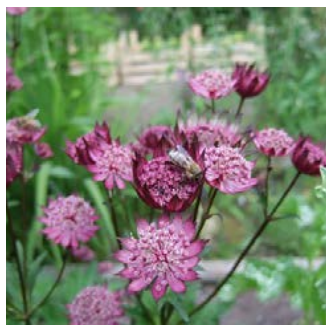

RINGELBLUME

Calendula vulgare
März - September
gelb, orange

SKABIOSE

Scabiosa x cult.
Juni - August
weiss, zartgelb, rosa, violett, dunkelrot

STATIZE

Limonium x cult.
Juni - Oktober
weiss, rosa, gelb, lachsrosa, violett, blau

SOMMER

STROHBLUME

Xerochrysum bracteatum

Juni - September
creme, rosa, gelb, gelborange,
violettrot

SPINNENBLUME

Cleome spinosa

Juli - Oktober
weiss, rosa, violett
grazile Staubgefässe

DAHLIE